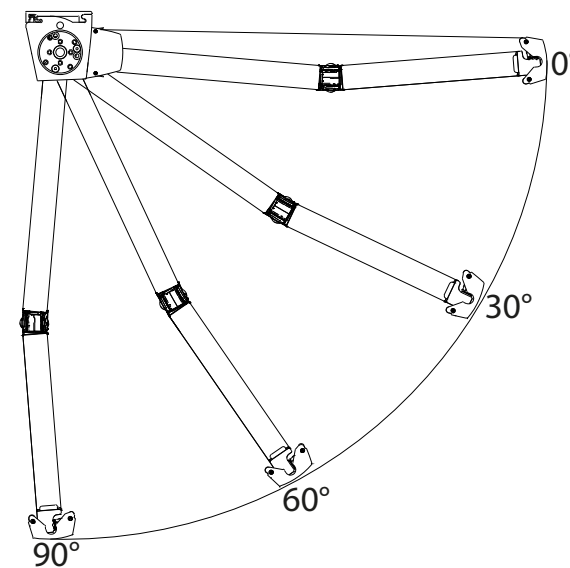

VERONA

Dimensioni della tenda chiusa
installazione a parete

Dimensioni della tenda chiusa
installazione a soffitto

Registrazione

Ingombro min. bracci

160	186
185	212
210	237
235	263
260	290
285	315
310	345

Staffe parete soffitto

Registrazione

Inclinazione Bracci

Inclinazione Bracci A Parete

Inclinazione Bracci A Soffitto

Caratteristiche tecniche