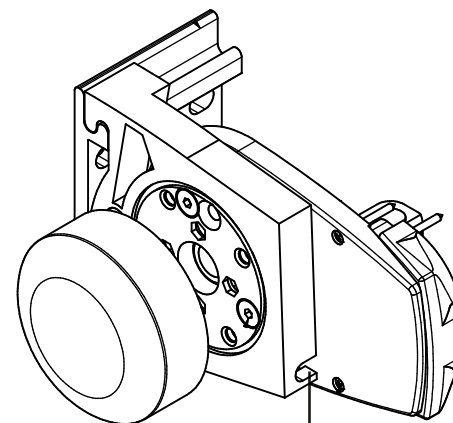

VERONA

Dimensioni della tenda chiusa
installazione a parete

Dimensioni della tenda chiusa
installazione a soffitto

Registrazione

Ingombro min. bracci

160	186
185	212
210	237
235	263
260	290
285	315
310	345

Staffe parete soffitto

Registrazione

Inclinazione Bracci

Inclinazione Bracci A Parete

Inclinazione Bracci A Soffitto

Caratteristiche tecniche