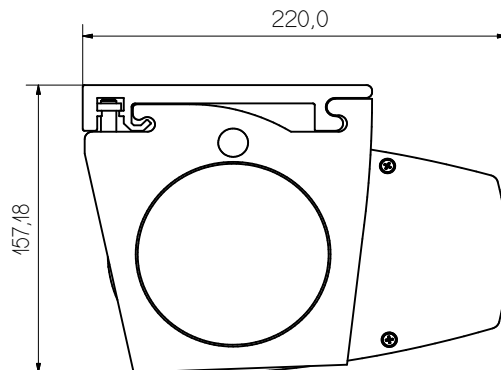

VERONA

Dimensioni della tenda chiusa
installazione a parete

Dimensioni della tenda chiusa
installazione a soffitto

Registrazione

Ingombro min. bracci

160	186
185	212
210	237
235	263
260	290
285	315
310	345

Staffe parete soffitto

Registrazione

Inclinazione Bracci

Inclinazione Bracci A Parete

Inclinazione Bracci A Soffitto

Caratteristiche tecniche