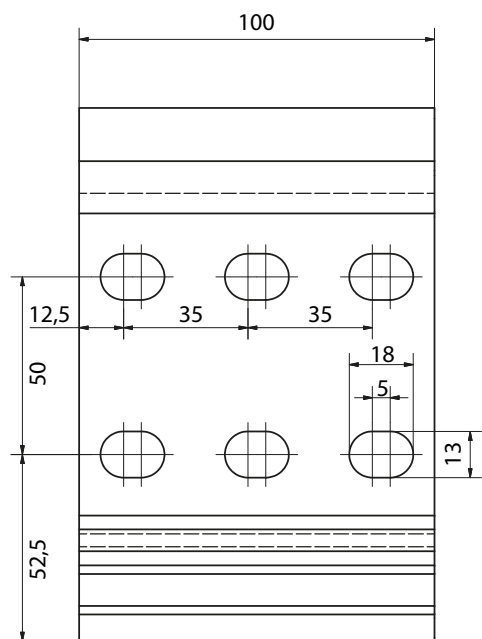

VERONA

Dimensioni della tenda chiusa
installazione a parete

Dimensioni della tenda chiusa
installazione a soffitto

Registrazione

Ingombro min. bracci

160	186
185	212
210	237
235	263
260	290
285	315
310	345

Staffe parete soffitto

Registrazione

Inclinazione Bracci

Inclinazione Bracci A Parete

Inclinazione Bracci A Soffitto

Caratteristiche tecniche