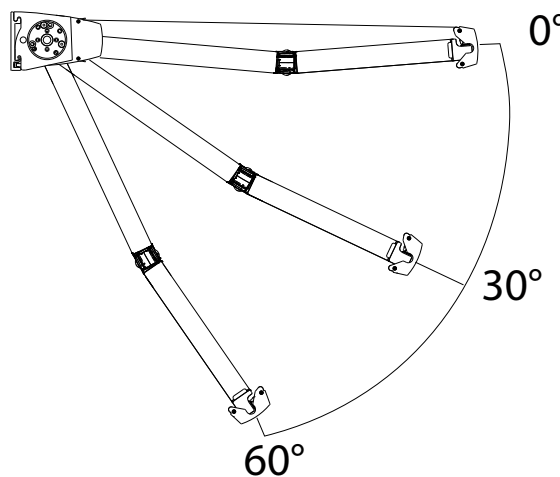

VERONA

Dimensioni della tenda chiusa
installazione a parete

Dimensioni della tenda chiusa
installazione a soffitto

Registrazione

Ingombro min. bracci

160	186
185	212
210	237
235	263
260	290
285	315
310	345

Staffe parete soffitto

Registrazione

Inclinazione Bracci

Inclinazione Bracci A Parete

Inclinazione Bracci A Soffitto

Caratteristiche tecniche