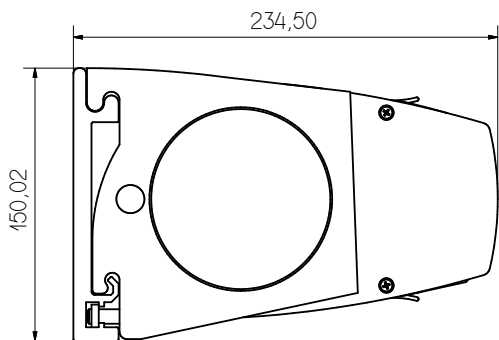

VERONA

Dimensioni della tenda chiusa
installazione a parete

Dimensioni della tenda chiusa
installazione a soffitto

Registrazione

Ingombro min. bracci

160	186
185	212
210	237
235	263
260	290
285	315
310	345

Staffe parete soffitto

Registrazione

Inclinazione Bracci

Inclinazione Bracci A Parete

Inclinazione Bracci A Soffitto

Caratteristiche tecniche